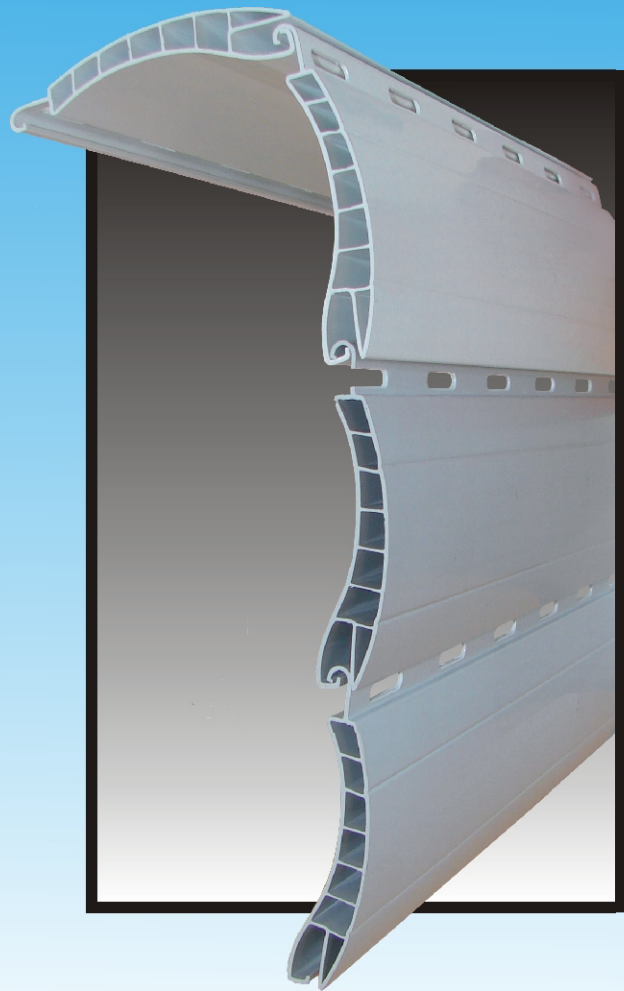

Spitzen
Preise
&
immer
TOP
Aktuell

Haben Sie Interesse?

Dann kontaktieren Sie uns.
Unser Fachpersonal steht jederzeit
für Sie zur Verfügung.

Stempel Fachhändler

www.mayr-langenmosen.de

Ihr
Partner

**Mayr
Rolladen**

www.Mayr-Langenmosen.de
Langenmosen

**Mayr
Rolladen**
mit Liebe zum Detail

Kunststoff- Rollladen

Vorteile:

- Lamellenarretierung
- Aufhängefedern
- Aufrollverstärkung für eine lange Lebensdauer
- Winkelendschiene
- Profil durchgehend farbig
- Mehrkammernprofil
- Formangepasst für kleine Ballengröße
- Große Farbauswahl

Alu- Rollladen