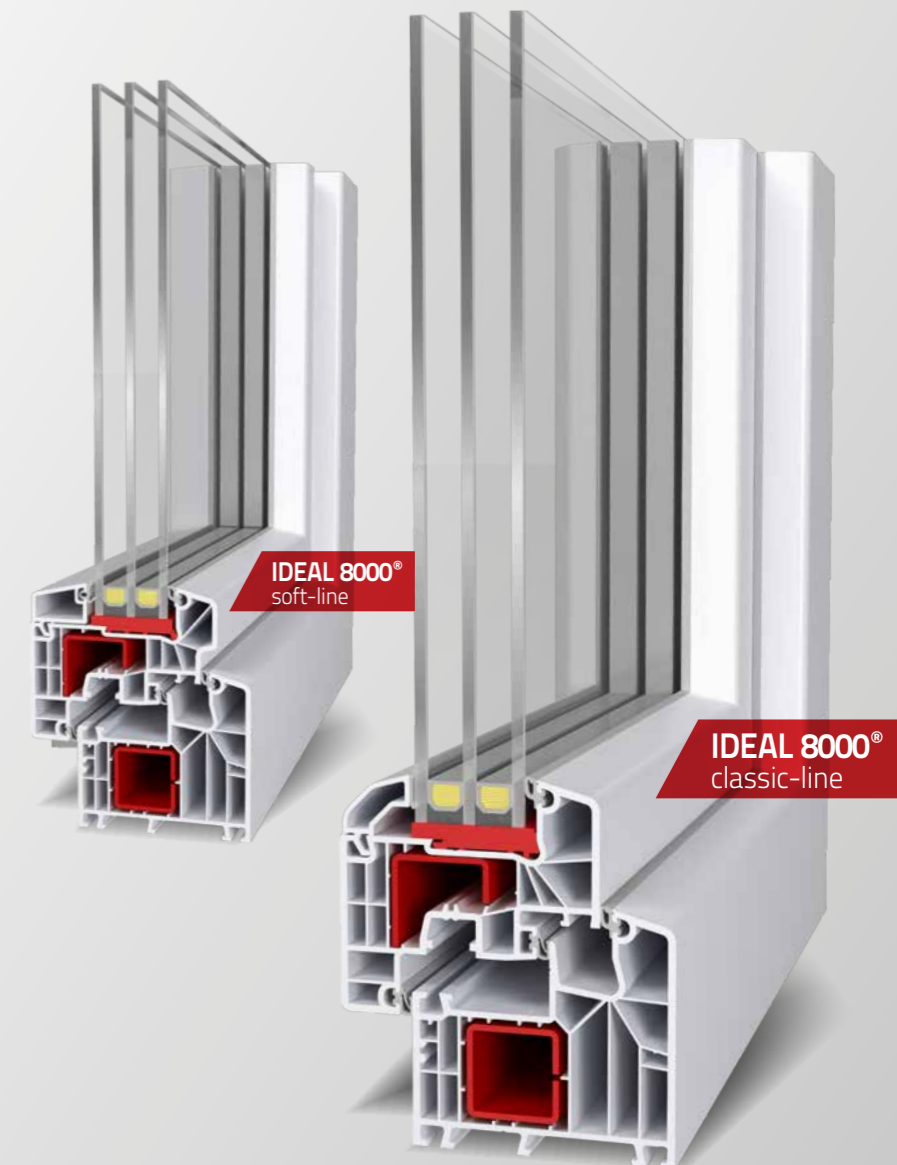

aluplast[®] - Spezialist für Fenster- und Türensyste

IDEAL 8000[®]

CLASSIC-LINE

Zwar entfallen nur etwa 8 % der Gebäudehülle auf die Fensterfläche, diese verursacht aber fast 40 % des Wärmeenergieverlustes.

Wohlbefinden - Energetisch, hochwertig und schön

IDEAL 8000® classic-line ist ein Profilsystem mit einer Bautiefe von 85mm. Durch das Zusammenspiel der großen Bautiefe mit filigranem classic-line Design ist ein Fenstersystem entstanden, das sowohl energetisch als auch optisch auf höchstem Niveau ist.

Die große Bautiefe sowie die 6-Kammertechnik sorgen für optimalen Wärmeschutz und wohltuende Stille in Ihren 4 Wänden. Schenken Sie sich Geborgenheit und eine angenehme Wohnatmosphäre...

IDEAL 8000® 85 mm Bautiefe

- U_f -Wert von bis zu $1,0 \text{ W/m}^2\text{K}$ möglich
- Mitteldichtungssystem mit drei Dichtebenen für einen erhöhten Einbruchschutz
- Verglasungsstärke bei der flächenversetzten Variante bis 51 mm
- Verglasungsstärke bei der halbflächenversetzten Variante bis 59 mm
- Designvielfalt im Flügel (classic-line fv | classic-line hfv | round-line fv | round-line hfv konkav)
- RC2 (WK2): geprüfte Einbruchsicherheit
- nicht sichtbare Entwässerung möglich
- hervorragender Schallschutz bis Schallschutzklasse IV
- in zahlreichen Dekorvarianten verfügbar
- mit Aluminiumvorsatzschale aluskin® erhältlich